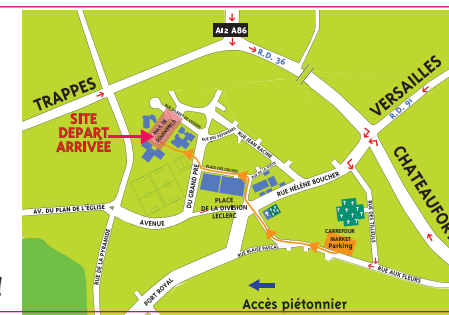

Bulletin d'inscription